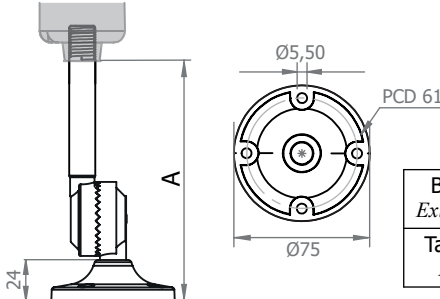

Uzatma Borusu ile Döner Taban Montaj / Rotating Base Mount with Extension Tube

Boru Materyali Ext. Tube Material	Alüminyum Aluminium
Taban Materyali Base Material	ABS

	A	Ağırlık Weight
..-5KD-..	74 mm	64 gr
..-5KD1-..	154 mm	82 gr
..-5KD2-..	254 mm	106 gr
..-5KD3-..	354 mm	130 gr
..-5KD4-..	454 mm	154 gr
..-5KD5-..	554 mm	178 gr