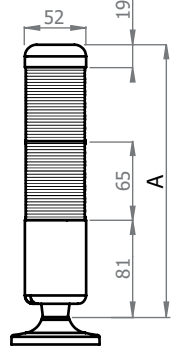

## Özellikler / Specifications

Elektriksel Özellikler / Electrical Ratings	
Besleme Gerilimi / Voltage Supply	12/24/48V AC/DC / 110/220V AC
Sinyal Tipi / Signal Type	Sabit-Flaşör / Sabit-Çakar Continuous-Flashing / Continuous-Strobe
Işık Rengi / Light Colors	Kırmızı, Yeşil, Sarı, Mavi, Beyaz, Turuncu Red, Green, Yellow, Blue, White, Amber
Güç Tüketimi / Power Consumption	Kırmızı : 1,5W Diğ er Renkler : 1W Buzzer : 0,5W Red : 1,5W Other Colors : 1W Buzzer : 0,5W
Bağlantı / Connection	Kablo veya M12 Seyyar Konnektör Cable or M12 Field-Wireable Connector
Buzzer Çıkışı / Buzzer Output	1 metrede 92 dB / 92 dB @ 1 meter
Buzzer Ton Tipi / Buzzer Tone Type	Kesik Kesik / Pulse
Işık Kaynağı / Luminous Source	LED
Gövde Materyali / Body Material	ABS
Lens Materyali / Lens Material	Polikarbon / Polycarbonate
Koruma Sınıfı / Production Class	IP65
Montaj Şekli / Mounting	Tabana Montaj, Duvar Montaj, Döner Taban Montaj, Base Mount, Wall Mount, Rotating Base Mount
Çalışma Sıcaklığı / Temperature Range	-20°C / +50°C

### Boyutlar ve Ağırlıklar / Dimensions and Weights

	..-5K.-..1	..-5K.-..2	..-5K.-..3	..-5K.-..4	..-5K.-..5
A	165 mm	230 mm	295 mm	360 mm	425 mm
Ağırlık / Weight	133 gr	197 gr	261 gr	325 gr	389 gr