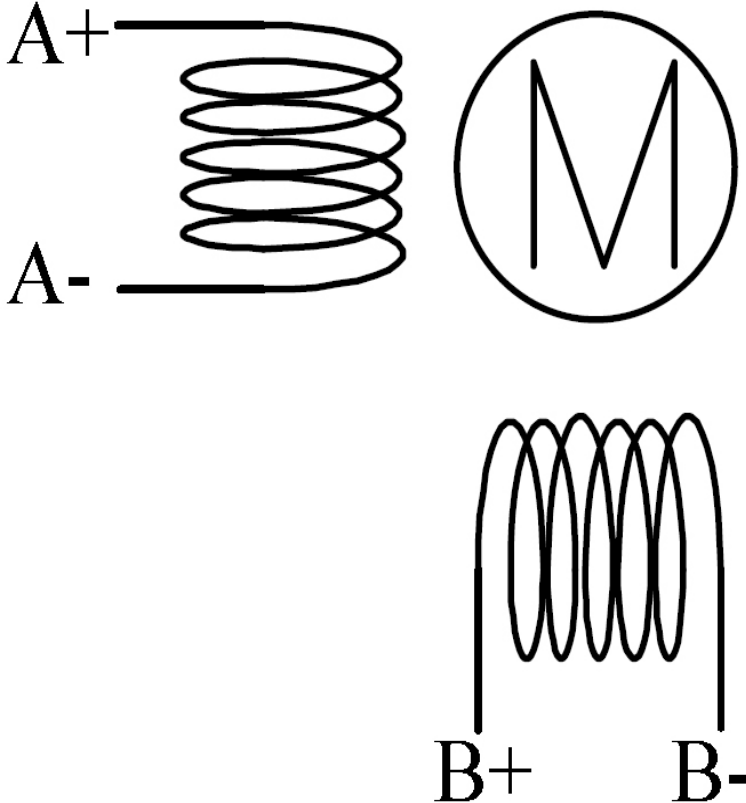

**Genel Özellikler**

- ✓ Yüksek Tork
- ✓ Sessiz ve pürüzsüz hareket
- ✓ 4 Kablolü Bağlantı
- ✓ B Yalıtım Sınıfı

Ürün Kodu	Tork	Akım	Uzunluk	Mil Çapı	Kablo Sayısı
İL-XSM11-24N6A	24.0 Nm	6.0A	165 mm	19 mm	4

**Bağlantı Şeması**

Faz	Kablo Rengi
A+	<b>Kırmızı</b>
A-	<b>Yeşil</b>
B+	<b>Sarı</b>
B-	<b>Mavi</b>

**Teknik Çizimler**