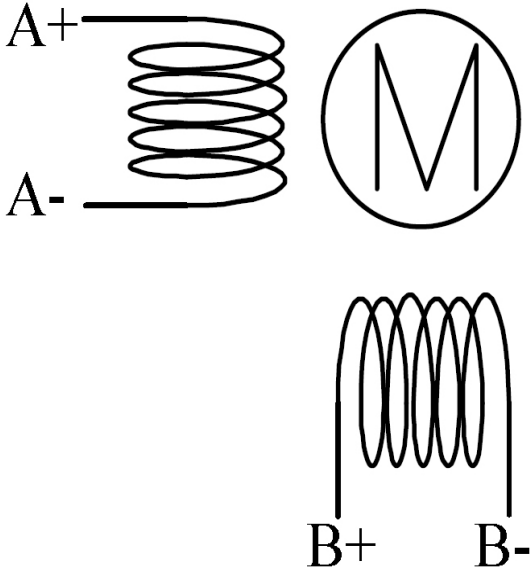

Genel Özellikler

- ✓ Yüksek Tork
- ✓ Sessiz ve pürüzsüz hareket
- ✓ 8 Kablolü Bağlantı
- ✓ B Yalıtım Sınıfı

Ürün Kodu	Tork	Akım	Uzunluk	Mil Çapı	Kablo Sayısı
İL-XSM86-12N6A	12.0 Nm	6.0A	156 mm	15.875 mm	8

Bağlantı Şeması

	Seri Bağlantı	Paralel Bağlantı
Faz	Kablo Rengi	Kablo Rengi
A+	Kırmızı	Kırmızı-Mavi
A-	Siyah	Sarı-Siyah
B+	Beyaz	Kahverengi-Beyaz
B-	Yeşil	Turuncu-Yeşil
Kısa Devre	Kahverengi-Turuncu	-
Kısa Devre	Sarı-Mavi	-

Teknik Çizimler