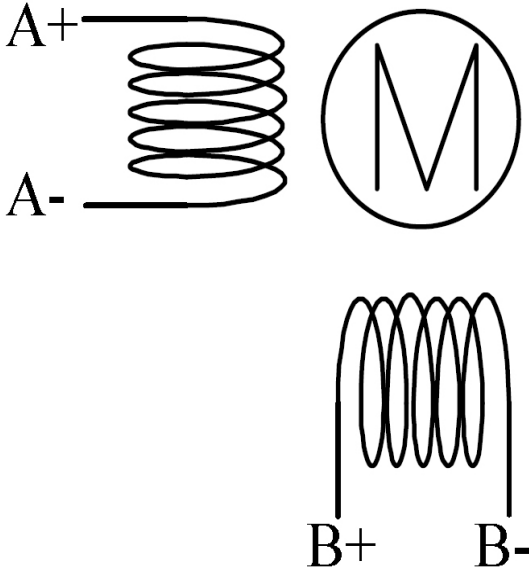

**Genel Özellikler**

- ✓ Yüksek Tork
- ✓ Sessiz ve pürüzsüz hareket
- ✓ 8 Kablolü Bağlantı
- ✓ B Yalıtım Sınıfı

Ürün Kodu	Tork	Akım	Uzunluk	Mil Çapı	Kablo Sayısı
İL-XSM86-85N6A	8.5 Nm	6.0A	118 mm	12.7 mm	8

**Bağlantı Şeması**

	Seri Bağlantı	Paralel Bağlantı
Faz	Kablo Rengi	Kablo Rengi
A+	<b>Kırmızı</b>	<b>Kırmızı-Mavi</b>
A-	<b>Siyah</b>	<b>Sarı-Siyah</b>
B+	<b>Beyaz</b>	<b>Kahverengi-Beyaz</b>
B-	<b>Yeşil</b>	<b>Turuncu-Yeşil</b>
Kısa Devre	<b>Kahverengi-Turuncu</b>	-
Kısa Devre	<b>Sarı-Mavi</b>	-

**Teknik Çizimler**